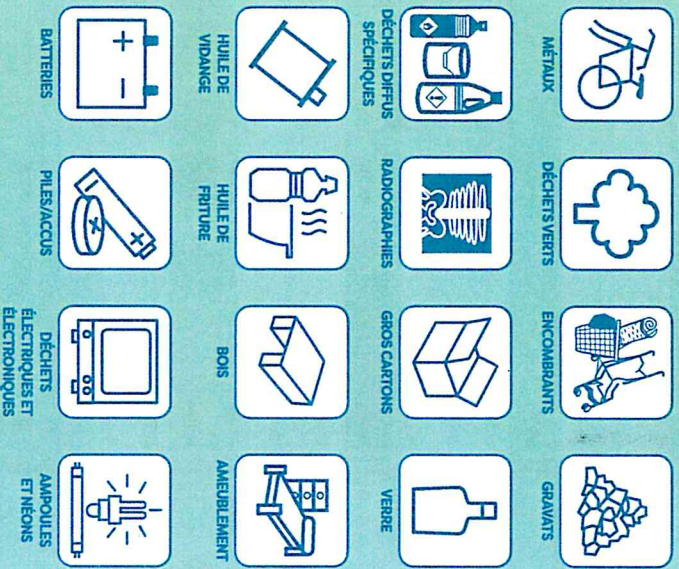

PAS DE PITIE

pour le restant !

Une fois bien trié, ça part en déchèterie !

À NOTER !

Toutes les déchèteries* sont fermées les jours fériés.
Le SMAV ne dispose pas de service collecte «encombrants».

*En accès réservé aux résidents du territoire du SMAV (Communauté Urbaine d'Aras, Communauté de Communes du Sud Artois et la Communauté de Communes des Campagnes de l'Artois)

Juillet		Août		Septembre		Octobre		Novembre		Décembre	
V1	L1	M2	J1	S1	M1	Toussaint	J1				
S2	M3	V2	D2	L3	M2	44	V2				
D3	J4	S3	M4	M5	J3		S3				
L4	V5	D4	L5	M4	V4		D4				
M5	S6	L5	M6	M5	S5	40	L5				
M6	D7	M6	J6	J6	D6		M6				
J7	L8	M7	M7	V7	L7		M7				
V8	M9	J8	J8	S8	M8		J8				
S9	M10	V9	V9	D9	M9		M9				
D10	M10	S10	S10	L10	J10		J10				
L11	J11	D11	D11	M11	V11	Armitée 1918	S10				
M12	V12	L12	M12	M12	S12		L12				
M13	S13	M13	M13	J13	D13		M13				
J14	D14	M14	M14	V14	L14		M14				
V15	L15	J15	J15	S15	M15		J15				
S16	M16	V16	V16	D16	M16		V16				
D17	M17	S17	S17	L17	J17	46	S17				
L18	J18	D18	D18	M18	V18		D18				
M19	V19	L19	L19	M19	S19		L19				
M20	S20	M20	M20	J20	D20	42	M20				
J21	D21	M21	M21	V21	L21		M21				
V22	L22	J22	J22	S22	M22		J22				
S23	M23	V23	V23	D23	M23		V23				
D24	M24	S24	S24	L24	J24		S24				
L25	J25	D25	D25	M25	V25		D25				
M26	V26	L26	L26	M26	S26		L26				
M27	S27	M27	M27	J27	D27	42	M27				
J28	D28	M28	M28	V28	L28		M28				
V29	L29	J29	J29	S29	M29		J29				
S30	M30	V30	V30	D30	M30		V30				
D31	M31	J31	J31	L31			S31				

Vacances scolaires zone B